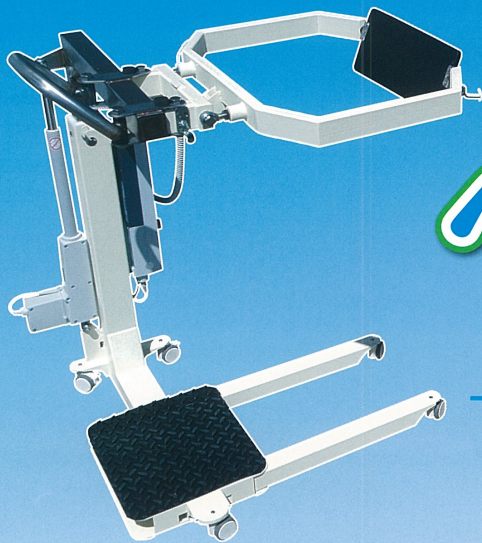

持ち上げない看護・抱え上げない介護を実現!!

床走行移乗機

Nice Helper

ヘルパー育
はぐみ

充電式

+

電動昇降型

車いすへの移乗・車いすからの移乗などを手軽&かんたんに!

移乗例：座位のまま車いすから離脱

専用スリング準備後、
アーム部を上げ、
車いすのまま前進させて
指定位置へ

アーム部を上昇させます
ボタン1つで電動で
上昇・下降します

アーム部を倒し、
上からかぶせるように
体の周囲を覆います

専用スリングをフックに
取り付け、アーム部を
電動で上昇させ、
車いすから離脱します

Point.1 当社独自構造により、極端な座位でも安定した移乗が可能

Point.2 寝たままでも、座ったままでもスリングをかんたん装着