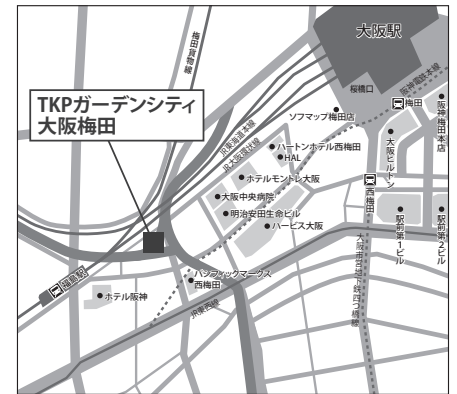

大阪会場 (8/30開催)

TKPガーデンシティ大阪梅田 バンケット3A

大阪府大阪市福島区福島5-4-21 TKPゲートタワービル3F
アクセス：大阪駅 徒歩8分/福島駅 徒歩3~4分/
西梅田駅 徒歩2分 等

問い合わせ先

株式会社 三菱総合研究所 地域創生事業本部

〒100-8141 東京都千代田区永田町二丁目10番3号 担当：庄司、保住、横山

Tel : 03-6705-6129 Mail : kankei-seminar@ml.mri.co.jp

※受付時間：月～金 10:00～17:00(12:00～13:00を除く)

※誠に勝手ながら8月9日(木)～8月17日(金)は夏季休業期間のため、お問い合わせへのお返事にお時間を頂戴いたします。何卒ご容赦くださいますようお願いいたします。